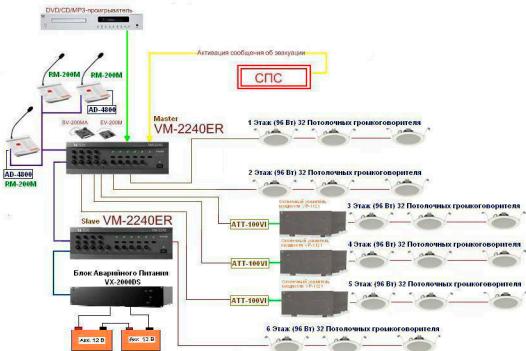

Пример построения системы оповещения и управления эвакуацией 3 типа на базе оборудования TOA серии VM-2000 (3-6 зон)

ПРИМЕЧАНИЕ.

1. Плата электронного контроля линий SV-200MA и плата Электронных сообщений EV-200M устанавливаются внутрь усилителя VM-2240ER, при необходимости
2. Систему можно расширять до 45 зон вещания

Условные обозначения:

- Линия 100 В
- Витая пара RJ 45 -RJ45
- Звуковой сигнал низкого уровня (0 ДБ, симметричный)
- "Сухой контакт"