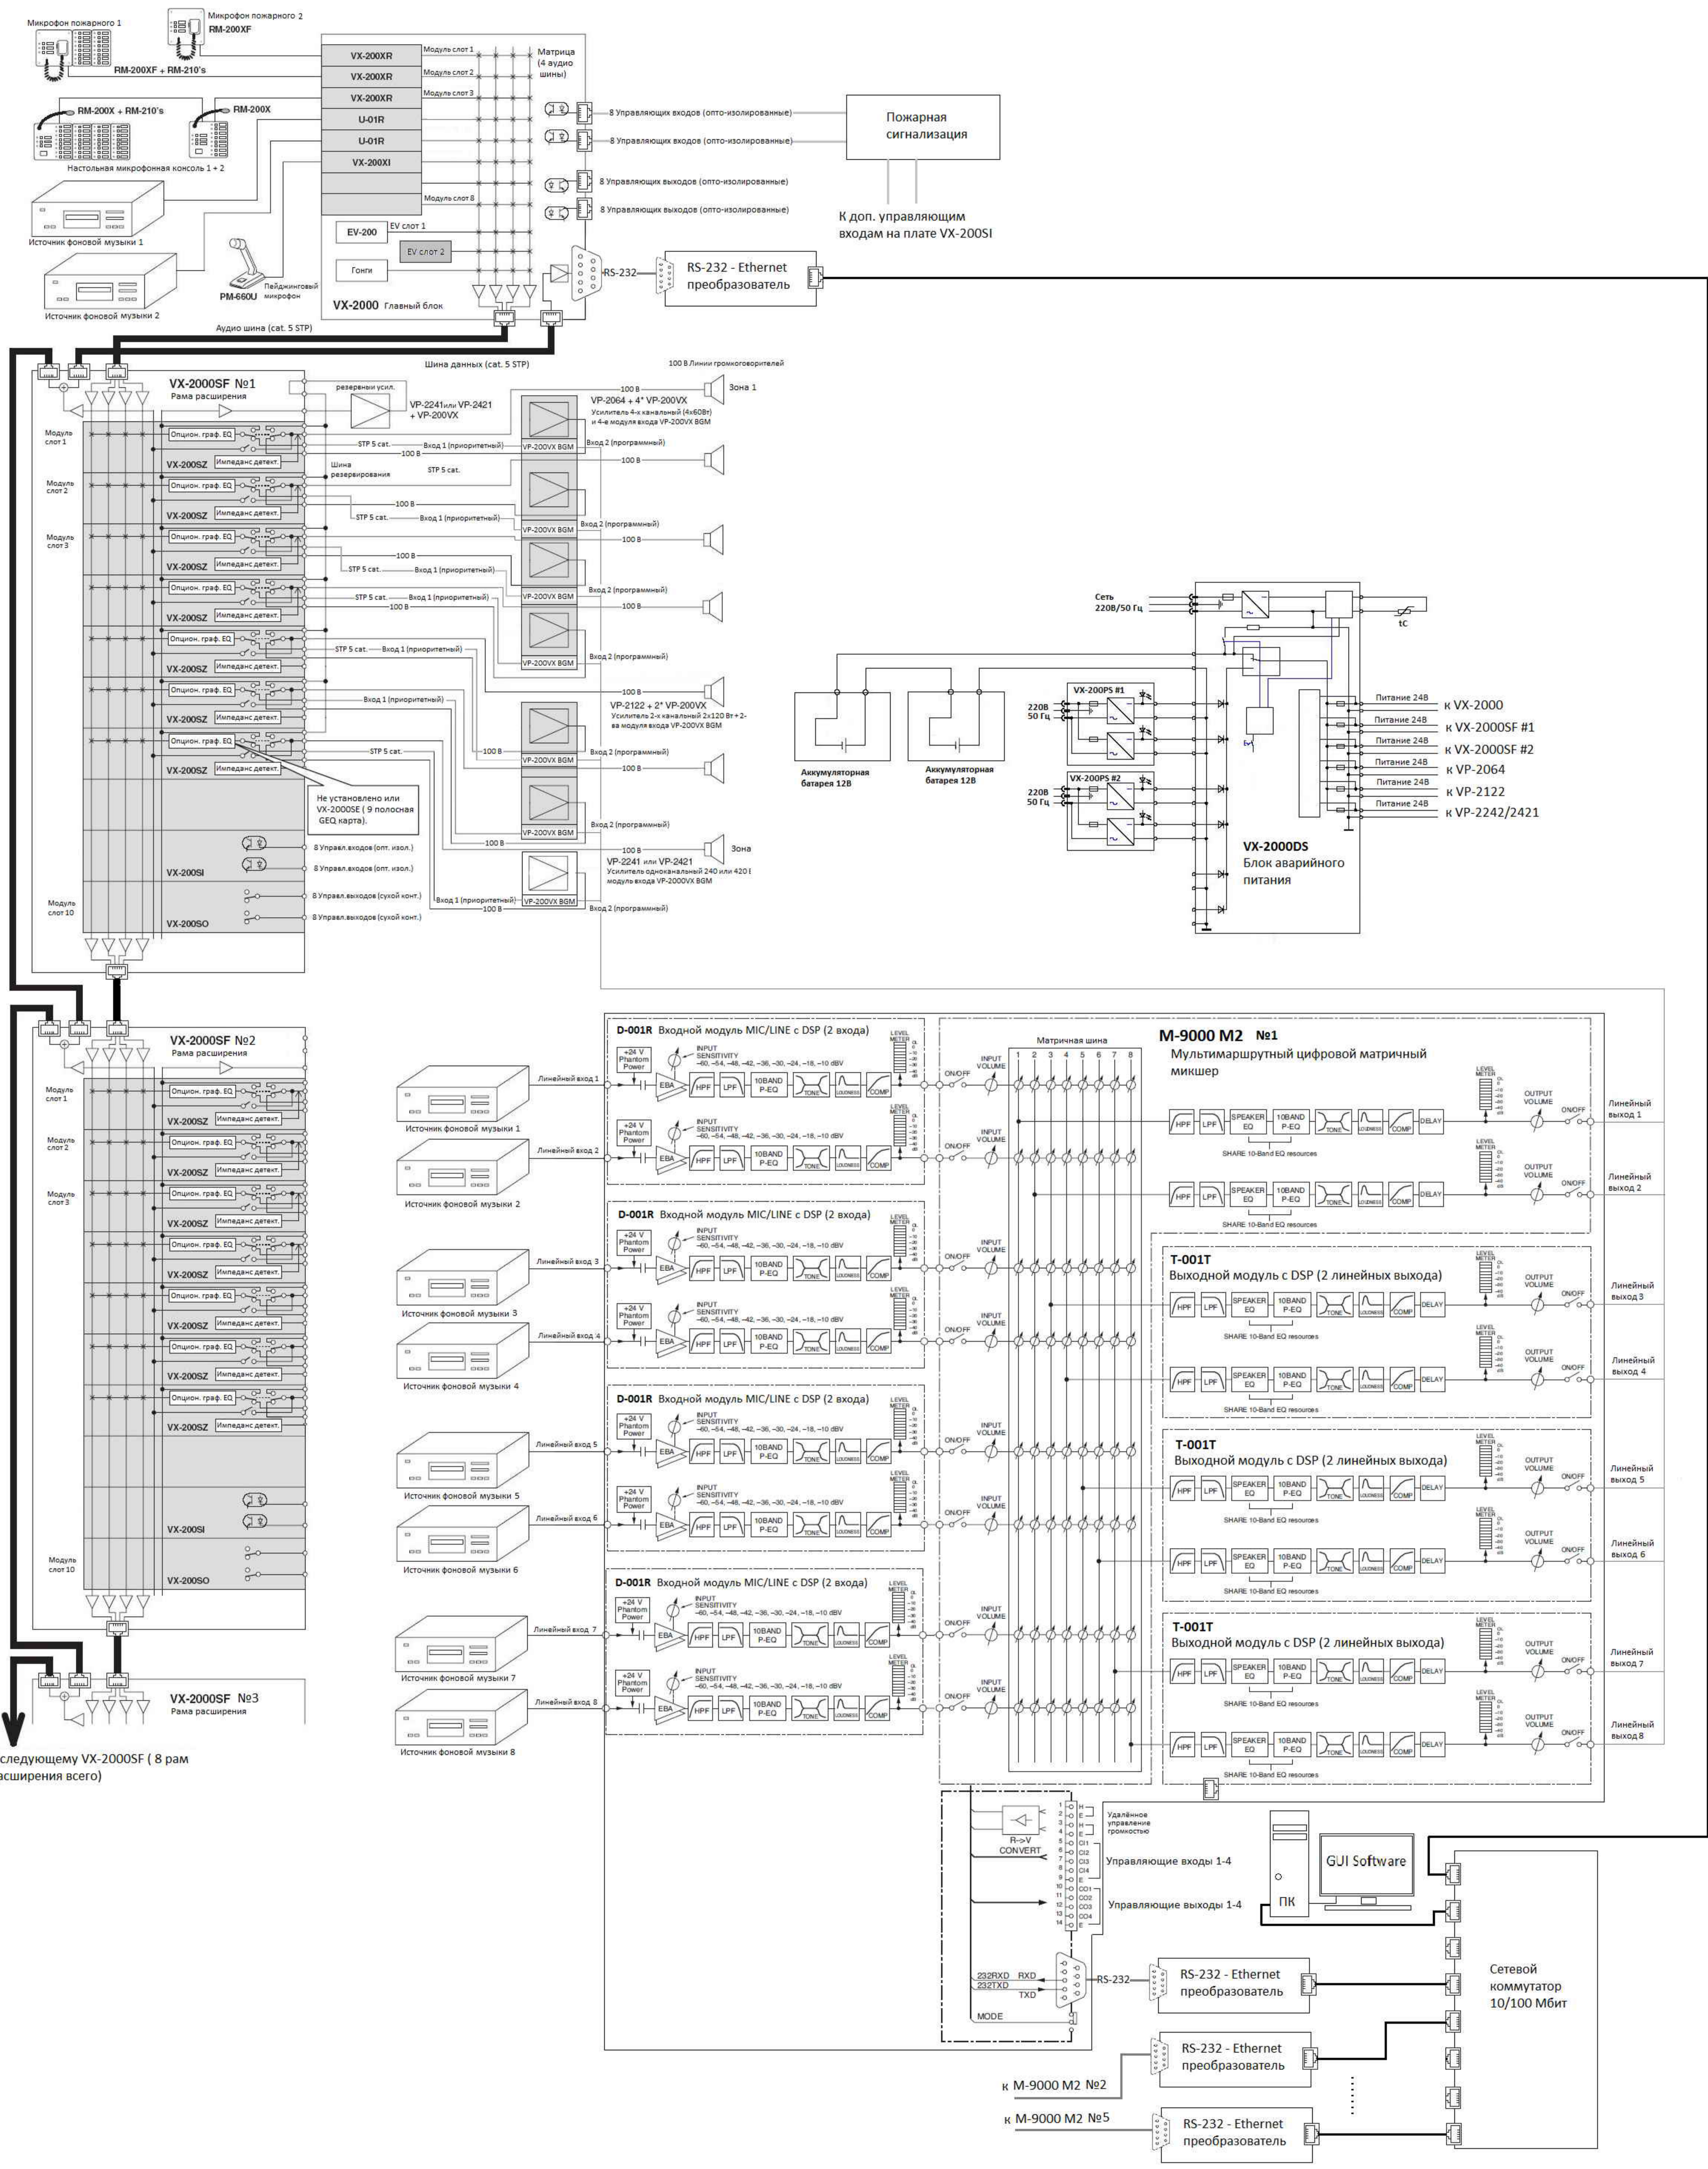

# Структурная схема системы оповещения о пожаре с многоканальной системой фонового озвучивания TOA VX-2000

К следующему VX-2000SF (8 рам расширения всего)